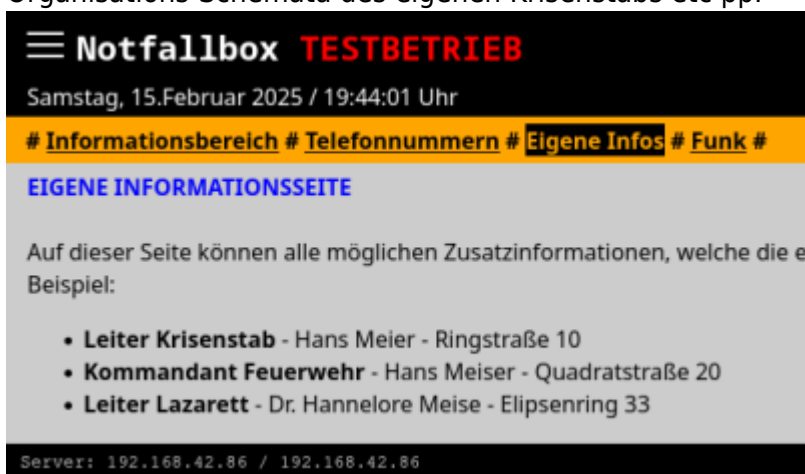

Notfallbox: Benutzer-Funktionen 09b

Navigation
← Inhaltsverzeichnis →

Informationsbereich: Eigene Infos

Der Bereich ist entstanden auf Benutzer-Wunsch - nämlich nach einer frei gestaltbaren eigenen Informationsseite für die eigene (Einsatz-)Region. Sprich: Der Administrator kann hier jede gewünschte Information aufführen - von der Erreichbarkeit lokaler Führungskräfte bis hin zur Organisations-Schemata des eigenen Krisenstabs etc pp.

Navigation
← Inhaltsverzeichnis →

From:
<https://www.notfallbox.info/> - Die NOTFALLBOX - Notfall-Wissen offline!

Permanent link:
<https://www.notfallbox.info/doku.php?id=nfb:x:benutzer:funktionen:informationen:eigene-infos>