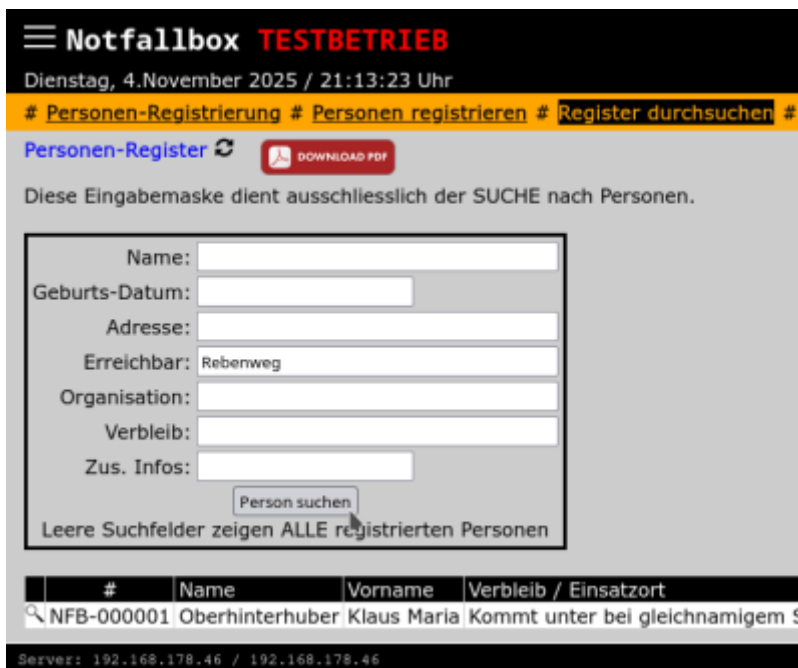

Notfallbox: Benutzer-Funktionen 07b

Navigation
[← Inhaltsverzeichnis →](#)

Personen registrieren: Durchsuchen

Korrespondierend zur Eingabemaske kann man hier entweder das komplette Register anzeigen lassen, oder einzelnen Felder nach Einträgen und Personen durchsuchen.

Ein Klick/Tipp auf die Lupe zeigt den Eintrag so an, wie man diesen auch auf einer offiziellen Karte des DRK-Suchdienstes finden kann. Alle Daten (ausser der Registrierungsnummer) können hier nachbearbeitet und gespeichert werden.