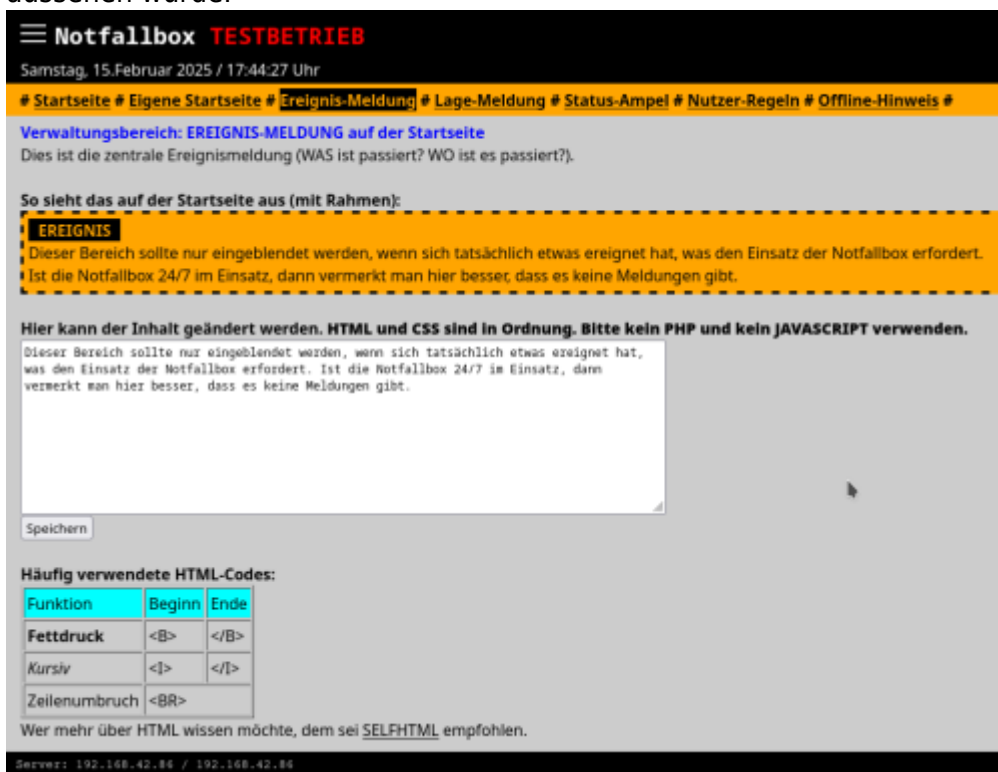

Notfallbox: Verwaltung

Navigation
← Inhaltsverzeichnis →

Startseite: Ereignis-Meldung

Dieser Bereich ist dafür vorgesehen, die Benutzer mit einer kurzen Meldung darüber zu informieren, was genau geschehen ist (Grundgeschehen, Initialereignis etc). Beispiele:

- Reaktorunfall im AKW Tihange (B)
- Das Ahrtal wurde durch eine nicht an die Bevölkerung durchgegebene Flut überschwemmt. Zahlreiche Regionen sind von der Außenwelt abgeschnitten.
- Durch Baggerarbeiten wurden die Glasfaserleitungen zwischen Köln und Düsseldorf beschädigt. Katastrophenschutz-Leuchttürme wurden ausgerufen und besetzt.

Navigation
← Inhaltsverzeichnis →

From:
<https://www.notfallbox.info/> - **Die NOTFALLBOX - Notfall-Wissen offline!**

Permanent link:
<https://www.notfallbox.info/doku.php?id=nfb:x:verwaltung:web:menue:startseite:ereignis>