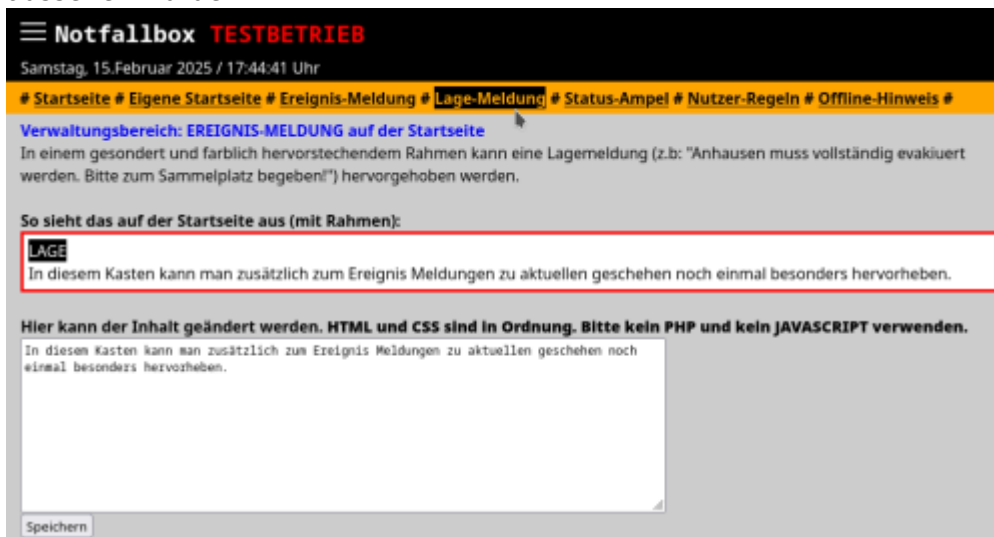

Notfallbox: Verwaltung

Navigation
← Inhaltsverzeichnis →

Startseite: Lage-Meldung

Einblendbares Modul zur Darstellung von Lagemeldungen, welche auf dem aktuellen Ereignis basieren. Beispiele:

- Die Bevölkerung wird weiträumig evakuiert. Die A9, A6 und A72 sind im Bereich Nürnberg vollkommen überlastet. Meiden Sie diesesn Bereich großräumig.
- Die Turnhalle in Bad Wildsee wurde als Notunterkunft für Familien eingerichtet. Bitte melden Sie sich bei Bedarf am Haupteingang.
- Die Reparaturarbeiten dauern an. Der Energieversorger spricht noch von mindestens 5 Stunden Stromausfall.

Es kann HTML und CSS genutzt werden. Alles, was man im weissen Feld eingibt, kann nach einem Druck auf „Speichern“ im rotumrandeten Feld genauso dargestellt werden, wie dies auf der Startseite aussehen würde.