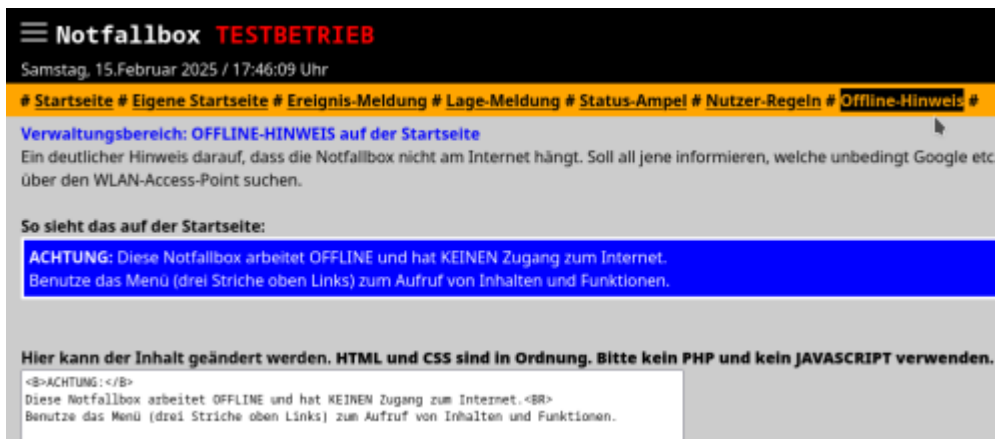

Notfallbox: Verwaltung

Navigation
← Inhaltsverzeichnis →

Startseite: Offline-Hinweis

Und zuletzt lässt sich noch ein Hinweis darauf konfigurieren, dass die Notfallbox keine Verbindung ins Internet besitzt. Natürlich kann hier auch stehen, dass eine solche Verbindung gerade besteht - oder in zwei Stunden bestehen oder verloren gehen kann.

Es kann HTML und CSS genutzt werden. Alles, was man im weissen Feld eingibt, kann nach einem Druck auf „Speichern“ im blauen Feld genauso dargestellt werden, wie dies auf der Startseite aussehen würde.