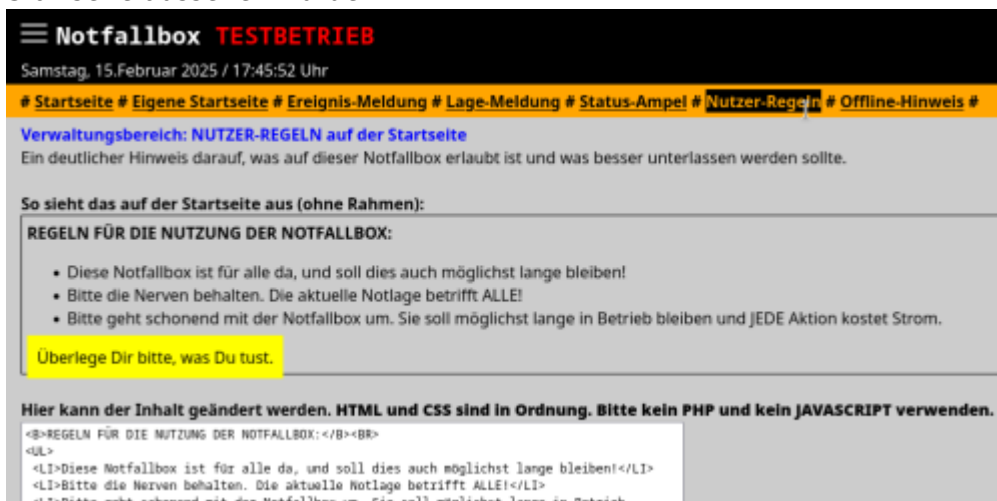

Notfallbox: Verwaltung

Navigation
← Inhaltsverzeichnis →

Startseite: Nutzer-Regeln

Diesen Bereich kann man dafür nutzen (haben wir so vorgesehen) um potentiellen Nutzern ein paar Regeln mit auf den Weg zu geben, wie sie die Notfallbox benutzen können. Natürlich kann hier alles mögliche und unmögliche notiert werden. Wir finden aber, dass es sinnvoll sein kann, Nutzer darauf hinzuweisen, dass die Notfallbox für ALLE da ist und daher zerstörerische Aktionen nicht willkommen und auch nicht sinnvoll sind.

Wenn man nicht darauf hinweist, kann immer einer behaupten, er habe dies nicht gewusst. 😊

Es kann HTML und CSS genutzt werden. Alles, was man im weissen Feld eingibt, kann nach einem Druck auf „Speichern“ im schwarz umrandeten Feld genauso dargestellt werden, wie dies auf der Startseite aussehen würde.